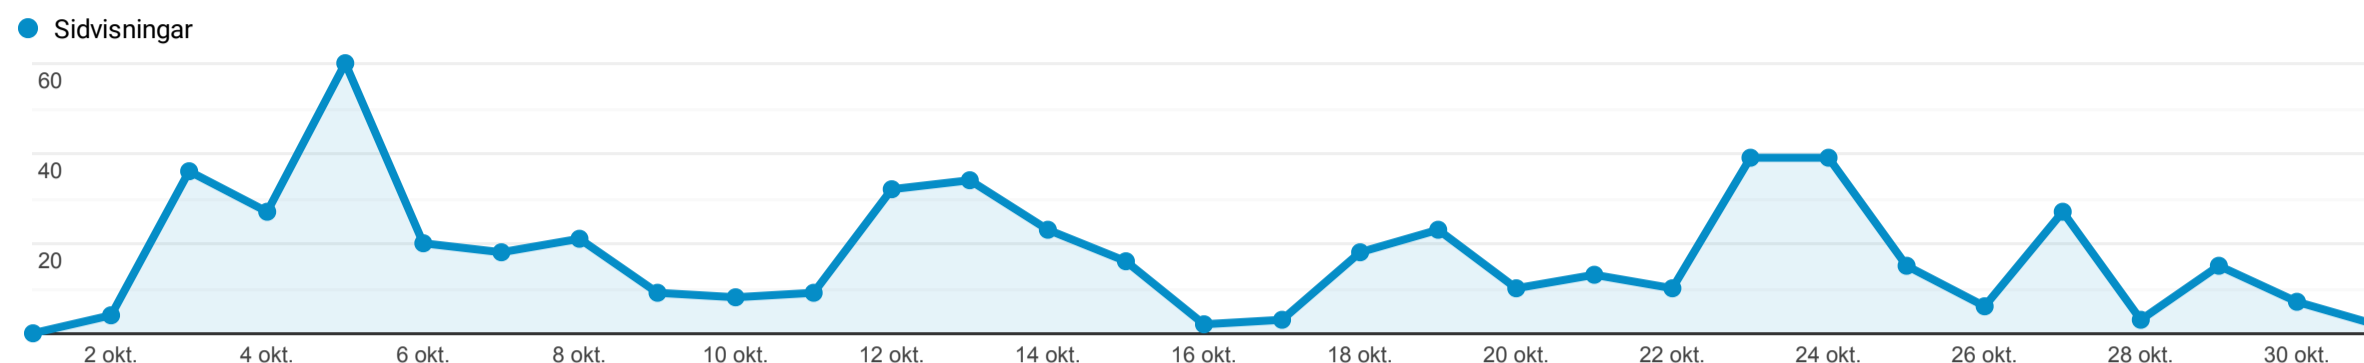

Sidor

● Alla användare  
100,00 % Sidvisningar

1 okt. 2022 - 31 okt. 2022

Utforskaren

⚙️ Dessa uppgifter har filterats med följande filteruttryck: `/vastragotaland/`

Sida	Sidvisningar ↓	Unika sidvisningar	Gen. tid på sidan	Ingångar	Avvisningsfrekvens	% utgång	Sidvärde
	<b>549</b> % av det totala antalet: 0,66 % (83 805)	<b>373</b> % av det totala antalet: 0,56 % (66 524)	<b>00:00:58</b> Gen. för vy: 00:01:21 (-28,18 %)	<b>141</b> % av det totala antalet: 0,44 % (31 952)	<b>47,52 %</b> Gen. för vy: 61,54 % (-22,79 %)	<b>24,41 %</b> Gen. för vy: 38,13 % (-35,98 %)	<b>0,00 kr</b> % av det totala antalet: 0,00 % (0,41 kr)
1. <a href="/vastragotaland/">./vastragotaland/</a>	<b>146</b> (26,59 %)	<b>93</b> (24,93 %)	00:00:30	<b>60</b> (42,55 %)	23,33 %	16,44 %	0,00 kr (0,00 %)
2. <a href="/vastragotaland/om-oss/">./vastragotaland/om-oss/</a>	<b>49</b> (8,93 %)	<b>28</b> (7,51 %)	00:00:15	<b>3</b> (2,13 %)	33,33 %	2,04 %	0,00 kr (0,00 %)
3. <a href="/vastragotaland/om-oss/brukarraden/">./vastragotaland/om-oss/brukarraden/</a>	<b>41</b> (7,47 %)	<b>15</b> (4,02 %)	00:01:52	<b>9</b> (6,38 %)	44,44 %	26,83 %	0,00 kr (0,00 %)
4. <a href="/vastragotaland/kalender/hostmote-distriktsmote/">./vastragotaland/kalender/hostmote-distriktsmote/</a>	<b>39</b> (7,10 %)	<b>25</b> (6,70 %)	00:01:25	<b>4</b> (2,84 %)	75,00 %	41,03 %	0,00 kr (0,00 %)
5. <a href="/vastragotaland/kalender/">./vastragotaland/kalender/</a>	<b>38</b> (6,92 %)	<b>25</b> (6,70 %)	00:00:19	<b>2</b> (1,42 %)	50,00 %	5,26 %	0,00 kr (0,00 %)
6. <a href="/vastragotaland/kontakt/">./vastragotaland/kontakt/</a>	<b>36</b> (6,56 %)	<b>33</b> (8,85 %)	00:03:13	<b>7</b> (4,96 %)	71,43 %	44,44 %	0,00 kr (0,00 %)
7. <a href="/vastragotaland/om-oss/foreningar-och-intresseforeningar-i-distriktet/">./vastragotaland/om-oss/foreningar-och-intresseforeningar-i-distriktet/</a>	<b>31</b> (5,65 %)	<b>22</b> (5,90 %)	00:00:54	<b>2</b> (1,42 %)	0,00 %	9,68 %	0,00 kr (0,00 %)
8. <a href="/vastragotaland/om-oss/hsn-halso-och-sjukvardsnamnder/">./vastragotaland/om-oss/hsn-halso-och-sjukvardsnamnder/</a>	<b>29</b> (5,28 %)	<b>18</b> (4,83 %)	00:01:41	<b>15</b> (10,64 %)	80,00 %	48,28 %	0,00 kr (0,00 %)
9. <a href="/vastragotaland/om-oss/nyhetsbrev-fran-hrf-vastra-gotaland/">./vastragotaland/om-oss/nyhetsbrev-fran-hrf-vastra-gotaland/</a>	<b>15</b> (2,73 %)	<b>9</b> (2,41 %)	00:00:27	<b>0</b> (0,00 %)	0,00 %	13,33 %	0,00 kr (0,00 %)
10. <a href="/vastragotaland/nyheter/">./vastragotaland/nyheter/</a>	<b>13</b> (2,37 %)	<b>11</b> (2,95 %)	00:00:48	<b>0</b> (0,00 %)	0,00 %	0,00 %	0,00 kr (0,00 %)
11. <a href="/vastragotaland/nyheter/ny-vag-att-bestalla-tolk-2/">./vastragotaland/nyheter/ny-vag-att-bestalla-tolk-2/</a>	<b>8</b> (1,46 %)	<b>6</b> (1,61 %)	00:06:23	<b>1</b> (0,71 %)	100,00 %	50,00 %	0,00 kr (0,00 %)
12. <a href="/vastragotaland/om-oss/hemsidor-it/">./vastragotaland/om-oss/hemsidor-it/</a>	<b>8</b> (1,46 %)	<b>6</b> (1,61 %)	00:02:57	<b>2</b> (1,42 %)	0,00 %	25,00 %	0,00 kr (0,00 %)
13. <a href="/vastragotaland/search/">./vastragotaland/search/</a>	<b>8</b> (1,46 %)	<b>7</b> (1,88 %)	00:00:10	<b>0</b> (0,00 %)	0,00 %	0,00 %	0,00 kr (0,00 %)
14. <a href="/vastragotaland/om-oss/intressegruppen-vastplantorna/">./vastragotaland/om-oss/intressegruppen-vastplantorna/</a>	<b>6</b> (1,09 %)	<b>5</b> (1,34 %)	00:00:29	<b>2</b> (1,42 %)	50,00 %	50,00 %	0,00 kr (0,00 %)
15. <a href="/vastragotaland/nyheter/covid-19-arbetsliv/">./vastragotaland/nyheter/covid-19-arbetsliv/</a>	<b>4</b> (0,73 %)	<b>3</b> (0,80 %)	00:00:18	<b>0</b> (0,00 %)	0,00 %	50,00 %	0,00 kr (0,00 %)
16. <a href="/vastragotaland/om-oss/vart-uppdrag/">./vastragotaland/om-oss/vart-uppdrag/</a>	<b>4</b> (0,73 %)	<b>4</b> (1,07 %)	00:00:43	<b>0</b> (0,00 %)	0,00 %	0,00 %	0,00 kr (0,00 %)
17. <a href="/vastragotaland/kalender/styrelsemote-35/">./vastragotaland/kalender/styrelsemote-35/</a>	<b>3</b> (0,55 %)	<b>2</b> (0,54 %)	00:00:35	<b>0</b> (0,00 %)	0,00 %	0,00 %	0,00 kr (0,00 %)
18. <a href="/vastragotaland/nyheter/brukarrad-tolk-2019-03-06/">./vastragotaland/nyheter/brukarrad-tolk-2019-03-06/</a>	<b>3</b> (0,55 %)	<b>1</b> (0,27 %)	00:00:04	<b>0</b> (0,00 %)	0,00 %	0,00 %	0,00 kr (0,00 %)
19. <a href="/vastragotaland/nyheter/video-horselteam-barn/">./vastragotaland/nyheter/video-horselteam-barn/</a>	<b>3</b> (0,55 %)	<b>2</b> (0,54 %)	00:00:58	<b>1</b> (0,71 %)	0,00 %	0,00 %	0,00 kr (0,00 %)
20. <a href="/vastragotaland/om-oss/anvandbara-lankar/">./vastragotaland/om-oss/anvandbara-lankar/</a>	<b>3</b> (0,55 %)	<b>3</b> (0,80 %)	00:00:10	<b>0</b> (0,00 %)	0,00 %	0,00 %	0,00 kr (0,00 %)
21. <a href="/vastragotaland/om-oss/intressegruppen-vastplantorna/kontakt/">./vastragotaland/om-oss/intressegruppen-vastplantorna/kontakt/</a>	<b>3</b> (0,55 %)	<b>3</b> (0,80 %)	00:00:11	<b>1</b> (0,71 %)	100,00 %	66,67 %	0,00 kr (0,00 %)
22. <a href="/vastragotaland/kalender/hova">./vastragotaland/kalender/hova</a>	<b>2</b> (0,36 %)	<b>1</b> (0,27 %)	00:00:18	<b>0</b> (0,00 %)	0,00 %	0,00 %	0,00 kr (0,00 %)
23. <a href="/vastragotaland/nyheter/arsmote-hrf-vg/">./vastragotaland/nyheter/arsmote-hrf-vg/</a>	<b>2</b> (0,36 %)	<b>1</b> (0,27 %)	00:00:33	<b>0</b> (0,00 %)	0,00 %	50,00 %	0,00 kr (0,00 %)
24. <a href="/vastragotaland/nyheter/distrikts-hostmote/">./vastragotaland/nyheter/distrikts-hostmote/</a>	<b>2</b> (0,36 %)	<b>1</b> (0,27 %)	00:01:27	<b>0</b> (0,00 %)	0,00 %	0,00 %	0,00 kr (0,00 %)
25. <a href="/vastragotaland/nyheter/ny-vag-att-bestalla-tolk-2/?fbclid=IwAR2W2KylfFTfjqvOolhY1pITB8Q74IZygn9xEHsNs-YDDRneGYI9m3RzOFU">./vastragotaland/nyheter/ny-vag-att-bestalla-tolk-2/?fbclid=IwAR2W2KylfFTfjqvOolhY1pITB8Q74IZygn9xEHsNs-YDDRneGYI9m3RzOFU</a>	<b>2</b> (0,36 %)	<b>2</b> (0,54 %)	00:00:00	<b>2</b> (1,42 %)	100,00 %	100,00 %	0,00 kr (0,00 %)
26. <a href="/vastragotaland/nyheter/page/14/">./vastragotaland/nyheter/page/14/</a>	<b>2</b> (0,36 %)	<b>1</b> (0,27 %)	00:00:21	<b>0</b> (0,00 %)	0,00 %	0,00 %	0,00 kr (0,00 %)
27. <a href="/vastragotaland/nyheter/planeringshelg/">./vastragotaland/nyheter/planeringshelg/</a>	<b>2</b> (0,36 %)	<b>2</b> (0,54 %)	00:00:00	<b>2</b> (1,42 %)	100,00 %	100,00 %	0,00 kr (0,00 %)