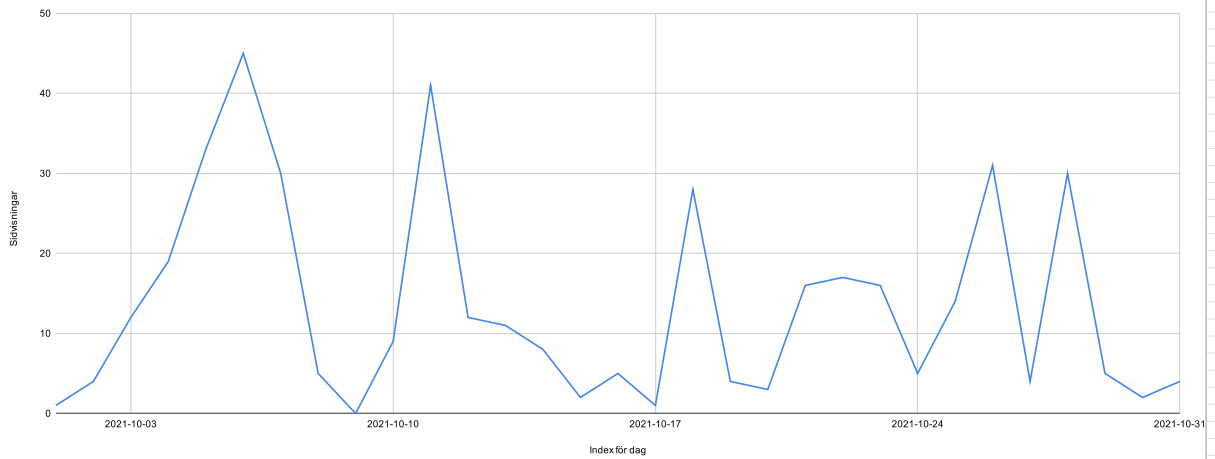

Sidvisningar vs. Index för dag

Sida	Sidvisningar
/vastragotaland/	114
/vastragotaland/kontakt/	36
/vastragotaland/kalender/	26
/vastragotaland/nyheter/	25
/vastragotaland/om-oss/	25
/vastragotaland/kalender/hostmote-hrf-vg/	20
/vastragotaland/om-oss/brukarraden/	20
/vastragotaland/om-oss/foreningar-och-intresseforeningar-i-distriktet/	17
/vastragotaland/om-oss/hsn-halso-och-sjukvardsnamnder/	17
/vastragotaland/clio-tillganglighet/	8
/vastragotaland/kalender/foreningar/	7
/vastragotaland/om-oss/hemsidor-it/	5
/vastragotaland/hostmote-paminnelse/	4
/vastragotaland/kalender/styrelsemote-25/	4
/vastragotaland/nyheter/page/2/	4
/vastragotaland/om-oss/intressegruppen-vastplantorna/	4
/vastragotaland/om-oss/nyhetsbrev-fran-hrf-vastra-gotaland/	4
/vastragotaland/om-oss/varf-uppdrag/	4
/vastragotaland/program-hrf-talks-pa-horseveckan-klart/	4
/vastragotaland/tolkbrukarrad-16-sep-motesnoteringar/	4
/vastragotaland/kalender/foreningar/?sida=2	3
/vastragotaland/kalender/foreningar/?sida=3	3
/vastragotaland/kalender/styrelsemote-26/	3
/vastragotaland/om-oss/anvandbara-lankar/	3
/vastragotaland/om-oss/intressegruppen-vastplantorna/ci-lankar/	3
/vastragotaland/slingkollen/	3
/vastragotaland/webbinarium-grav-horseinedsattning/	3
/vastragotaland/arsmoteshandlingar-3/	2
/vastragotaland/kalender/distrikt/	2
/vastragotaland/kalender/forbundet/	2
/vastragotaland/kalender/foreningar/?sida=8	2
/vastragotaland/kalender/foreningar/?sida=9	2
/vastragotaland/kalender/horseveckan/?sida=2	2
/vastragotaland/medlemsavgiften-viktig/	2
/vastragotaland/?quicktabs_kalender_lokalwebb=1	1
/vastragotaland/arsmote-24e-aug/	1
/vastragotaland/cochlea-implantat-ci-kostnadseffektivitetsstudie/	1
/vastragotaland/dialogmote-hsn-gbg-13-sep-noteringar/	1
/vastragotaland/grav-horseinedsattning-vuxna-kvalitetsregister/	1
/vastragotaland/kalender/arsmote-hrf-distrikt-vastra-gotaland/	1
/vastragotaland/kalender/arsmote-hrf-vastra-gotaland-3/	1
/vastragotaland/kalender/foreningar/?sida=10	1
/vastragotaland/kalender/foreningar/?sida=4	1
/vastragotaland/kalender/foreningar/?sida=5	1
/vastragotaland/kalender/foreningar/?sida=6	1
/vastragotaland/kalender/foreningar/?sida=7	1
/vastragotaland/kalender/horsehjelparutbildning/	1
/vastragotaland/kalender/horsehjelparutbildning-for-nya/	1
/vastragotaland/kalender/horseveckan/	1
/vastragotaland/kalender/hostmote-hrf-vg/?fbclid=IwAR0R7yCjQ8I8IN20mh	1
/vastragotaland/kalender/hostmote-hrf-vg/?fbclid=IwAR2PHUWGSWH-SJUF	1
/vastragotaland/kalender/hostmote-hrf-vg/?fbclid=IwAR2YpMyenKTZ1lbWD	1
/vastragotaland/kalender/hostmote-hrf-vg/?fbclid=IwAR2ZSZkVFyMzZuUqA	1
/vastragotaland/kalender/hostmote-hrf-vg/?fbclid=IwAR3R9GR_rthYV9H0dr	1
/vastragotaland/kalender/hostmote-hrf-vg/?fbclid=IwAR3TFnsyIkORd9hTQ	1
/vastragotaland/kalender/styrelsemote-hrf-vg-7/	1
/vastragotaland/minnesanteckningar-reg-brukarrad-2021-06-15/	1
/vastragotaland/nyheter/?category_name=nyheter	1
/vastragotaland/nyheter/?category_name=nyheter&after_date=&before_dat	1
/vastragotaland/nyheter/page/3/	1
/vastragotaland/nyheter/page/4/	1
/vastragotaland/om-oss/intressegruppen-vastplantorna/kontakt/	1
/vastragotaland/tolkbrist-i-regionen/	1
/vastragotaland/webbinarium-21-sep-asa-skagerstrand/	1