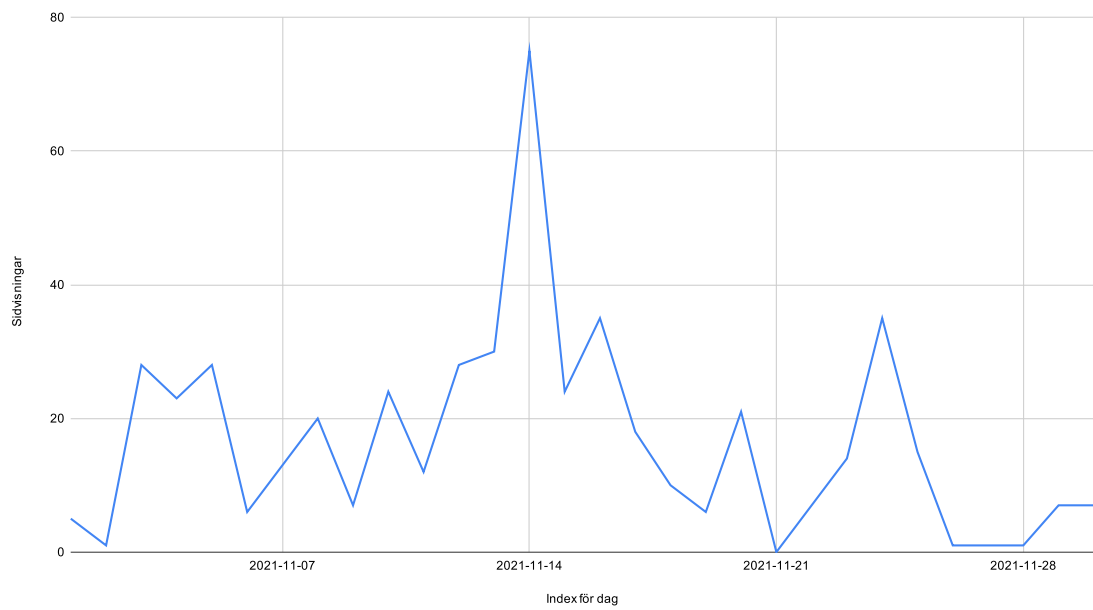

Sidvisningar vs. Index för dag

Sida	Sidvisningar
/vastragotaland/	152
/vastragotaland/om-oss/brukarraden/	41
/vastragotaland/om-oss/hsn-halso-och-sjukvardsnamnder/	36
/vastragotaland/om-oss/	35
/vastragotaland/hostmote-13-nov/	28
/vastragotaland/nyheter/	27
/vastragotaland/kontakt/	23
/vastragotaland/hostmote-paminnelse/	16
/vastragotaland/kalender/hostmote-hrf-vg/	13
/vastragotaland/kalender/	12
/vastragotaland/om-oss/foreningar-och-intresseforeningar-i-distriktet/	12
/vastragotaland/om-oss/intressegruppen-vastplantorna/	8
/vastragotaland/om-oss/intressegruppen-vastplantorna/nyheter/	8
/vastragotaland/slingkollen/	6
/vastragotaland/hsn-norra-18-okt-noteringar/	5
/vastragotaland/ytterligare-tillskott-till-ci-varden-pa-su/	5
/vastragotaland/om-oss/nyhetsbrev-fran-hrf-vastra-gotaland/	4
/vastragotaland/noteringar-brukarrad-fyrbodal-9-nov/	3
/vastragotaland/ci-information/	2
/vastragotaland/ci-motionen-i-auris/	2
/vastragotaland/hsn-vastra-motesnoteringar-27-sep/	2
/vastragotaland/kalender/arsmote-hrf-distrikt-vastra-gotaland/	2
/vastragotaland/kalender/distriktsmote/	2
/vastragotaland/kalender/styrelsemote-26/	2
/vastragotaland/om-oss/hemsidor-it/	2
/vastragotaland/om-oss/intressegruppen-vastplantorna/ci-lankar/	2
/vastragotaland/om-oss/intressegruppen-vastplantorna/kontakt/	2
/vastragotaland/om-oss/vart-uppdrag/	2
/vastragotaland/reg-brukarrad-30-sep-noteringar/	2
/vastragotaland/reg-brukarrad-noteringar-13-okt-20-okt/	2
/vastragotaland/?preview_id=5&preview_nonce=68d83a6b03&_thumbnail_i	1
/vastragotaland/dialogmote-hsn-gbg-13-sep-noteringar/	1
/vastragotaland/extrapengar-till-ci-varden-2021-pa-g/	1
/vastragotaland/horselvard-ur-ett-folkhalsoperspektiv/	1
/vastragotaland/hostmote-13-nov/?fbclid=IwAR0GTPyWpfpdmSlj7vIY9YZik'	1
/vastragotaland/hostmote-13-nov/?fbclid=IwAR0h9FcjShd8w2wQhEEk9qm'	1
/vastragotaland/hostmote-13-nov/?fbclid=IwAR0nGxrW1q6HTBUpSWR3P'	1
/vastragotaland/hostmote-13-nov/?fbclid=IwAR13pIIB2A3ihzyVVbxXZqVEC'	1
/vastragotaland/hostmote-13-nov/?fbclid=IwAR1CO2nYdrBoclip6xUQwqf'	1
/vastragotaland/hostmote-13-nov/?fbclid=IwAR1FA_V9DwhP41_qK4FsC3PI'	1
/vastragotaland/hostmote-13-nov/?fbclid=IwAR1OPPP3qTnHs6oFZY-TI_EW'	1
/vastragotaland/hostmote-13-nov/?fbclid=IwAR1ozDG4GYDt1hcVQti_FYnP'	1
/vastragotaland/hostmote-13-nov/?fbclid=IwAR3i-J1v25YDUWLfxPW7auZV'	1
/vastragotaland/hostmote-13-nov/?fbclid=IwAR3l9CQ5MBYIFupHODEY1JNi'	1
/vastragotaland/hostmote-13-nov/?fbclid=IwAR3NLA-5ctMPt96uUlsdwQTp4'	1
/vastragotaland/hostmote-13-nov/?fbclid=IwAR3Y2tgP5BVDNshmqOnH2Gi'	1
/vastragotaland/hostmote-13-nov/?fbclid=IwAR3ziqoEqOhDTnBdZWw6yYi'	1
/vastragotaland/kalender/horselveckan/	1
/vastragotaland/kalender/hostmote-hrf-vg/?fbclid=IwAR3_GQN085OV_Uz5e'	1
/vastragotaland/kalender/styrelsemote-hrf-vg-5/?fbclid=IwAR32hjDf-PMFpA'	1
/vastragotaland/noteringar-brukarrad-boras-8-nov/	1
/vastragotaland/nyheter/page/2/	1
/vastragotaland/nyheter/page/22/	1
/vastragotaland/nyheter/page/3/	1