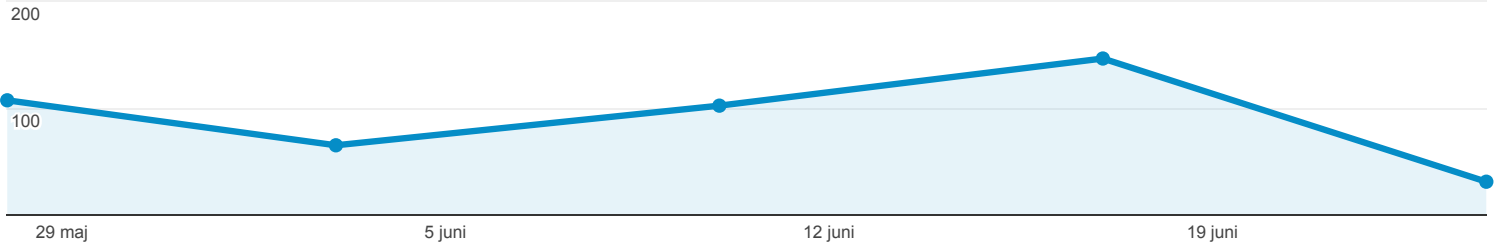

Sidor

Alla användare
100,00 % Sidvisningar

28 maj 2018 - 27 juni 2018

Utforskaren

Sidvisningar

Dessa uppgifter har filtrerats med följande filteruttryck: vastragotaland

Sida	Sidvisningar	Unika sidvisningar	Gen. tid på sidan	Ingångar	Avvisningsfrekvens	% utgång	Sidvärde
	451 % av det totala antalet: 1,28 % (35 122)	287 % av det totala antalet: 1,06 % (27 159)	00:01:19 Gen. för vy: 00:01:11 (11,75 %)	88 % av det totala antalet: 0,63 % (14 038)	37,50 % Gen. för vy: 66,97 % (-44,00 %)	18,40 % Gen. för vy: 39,97 % (-53,96 %)	0,00 kr % av det totala antalet: 0,00 % (0,00 kr)
1. /vastragotaland/	169 (37,47 %)	100 (34,84 %)	00:01:05	70 (79,55 %)	25,71 %	19,53 %	0,00 kr (0,00 %)
2. /vastragotaland/kontakt/	43 (9,53 %)	37 (12,89 %)	00:02:42	4 (4,55 %)	100,00 %	48,84 %	0,00 kr (0,00 %)
3. /vastragotaland/kalender/	42 (9,31 %)	19 (6,62 %)	00:00:49	0 (0,00 %)	0,00 %	16,67 %	0,00 kr (0,00 %)
4. /vastragotaland/om-oss/	39 (8,65 %)	29 (10,10 %)	00:00:58	0 (0,00 %)	0,00 %	2,56 %	0,00 kr (0,00 %)
5. /vastragotaland/om-oss/brukarraden/	21 (4,66 %)	8 (2,79 %)	00:02:15	1 (1,14 %)	100,00 %	4,76 %	0,00 kr (0,00 %)
6. /vastragotaland/nyheter/	14 (3,10 %)	11 (3,83 %)	00:01:22	0 (0,00 %)	0,00 %	14,29 %	0,00 kr (0,00 %)
7. /vastragotaland/om-oss/hemsidor-it/	10 (2,22 %)	4 (1,39 %)	00:01:49	0 (0,00 %)	0,00 %	10,00 %	0,00 kr (0,00 %)
8. /vastragotaland/om-oss/intressegruppen-vastplan torna/	10 (2,22 %)	8 (2,79 %)	00:02:26	2 (2,27 %)	50,00 %	40,00 %	0,00 kr (0,00 %)
9. /vastragotaland/om-oss/nyhetsbrev-fran-hrf-vastra-gotaland/	10 (2,22 %)	8 (2,79 %)	00:00:31	3 (3,41 %)	66,67 %	40,00 %	0,00 kr (0,00 %)
10. /vastragotaland/slingkollen/	9 (2,00 %)	8 (2,79 %)	00:00:20	0 (0,00 %)	0,00 %	0,00 %	0,00 kr (0,00 %)
11. /vastragotaland/om-oss/foreningar-och-intresseforeningar-i-distriktet/	8 (1,77 %)	7 (2,44 %)	00:03:25	0 (0,00 %)	0,00 %	0,00 %	0,00 kr (0,00 %)
12. /vastragotaland/beslut-om-handikappersattning/	7 (1,55 %)	4 (1,39 %)	00:00:39	2 (2,27 %)	100,00 %	42,86 %	0,00 kr (0,00 %)
13. /vastragotaland/kalender/medlemsmote-vastplantorna/	7 (1,55 %)	3 (1,05 %)	00:00:57	0 (0,00 %)	0,00 %	0,00 %	0,00 kr (0,00 %)
14. /vastragotaland/om-oss/intressegruppen-vastplan torna/nyheter/	7 (1,55 %)	3 (1,05 %)	00:01:20	1 (1,14 %)	100,00 %	14,29 %	0,00 kr (0,00 %)
15. /vastragotaland/om-oss/vart-uppdrag/	7 (1,55 %)	2 (0,70 %)	00:01:29	0 (0,00 %)	0,00 %	0,00 %	0,00 kr (0,00 %)
16. /vastragotaland/kalender/styrelsemote-hrf-vg-3/	6 (1,33 %)	4 (1,39 %)	00:00:14	0 (0,00 %)	0,00 %	0,00 %	0,00 kr (0,00 %)
17. /vastragotaland/kalender/distriktets-hostmote-2/	5 (1,11 %)	5 (1,74 %)	00:02:02	0 (0,00 %)	0,00 %	0,00 %	0,00 kr (0,00 %)
18. /vastragotaland/om-oss/hsn-halso-och-sjukvardsn amnder/	5 (1,11 %)	1 (0,35 %)	00:02:02	0 (0,00 %)	0,00 %	0,00 %	0,00 kr (0,00 %)